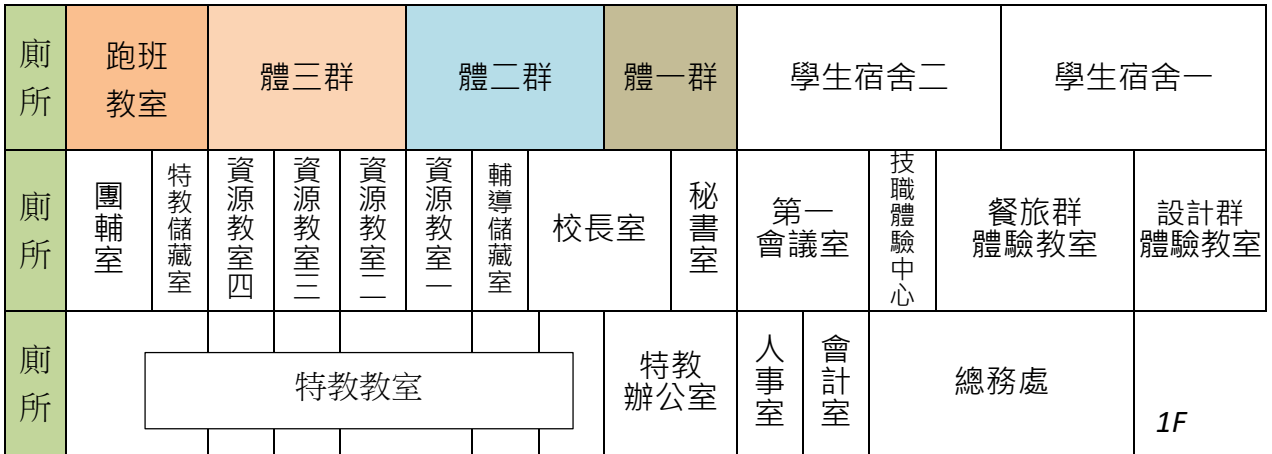

新竹市立香山高中 111 學年國七新生臨時編班教室

網球場

依仁樓

籃球場

排球場

音樂教室

據德樓

地下停車場

側門

致遠樓

進修部辦公室

行人通道

警衛室

校門口

汽機車停車場

側門