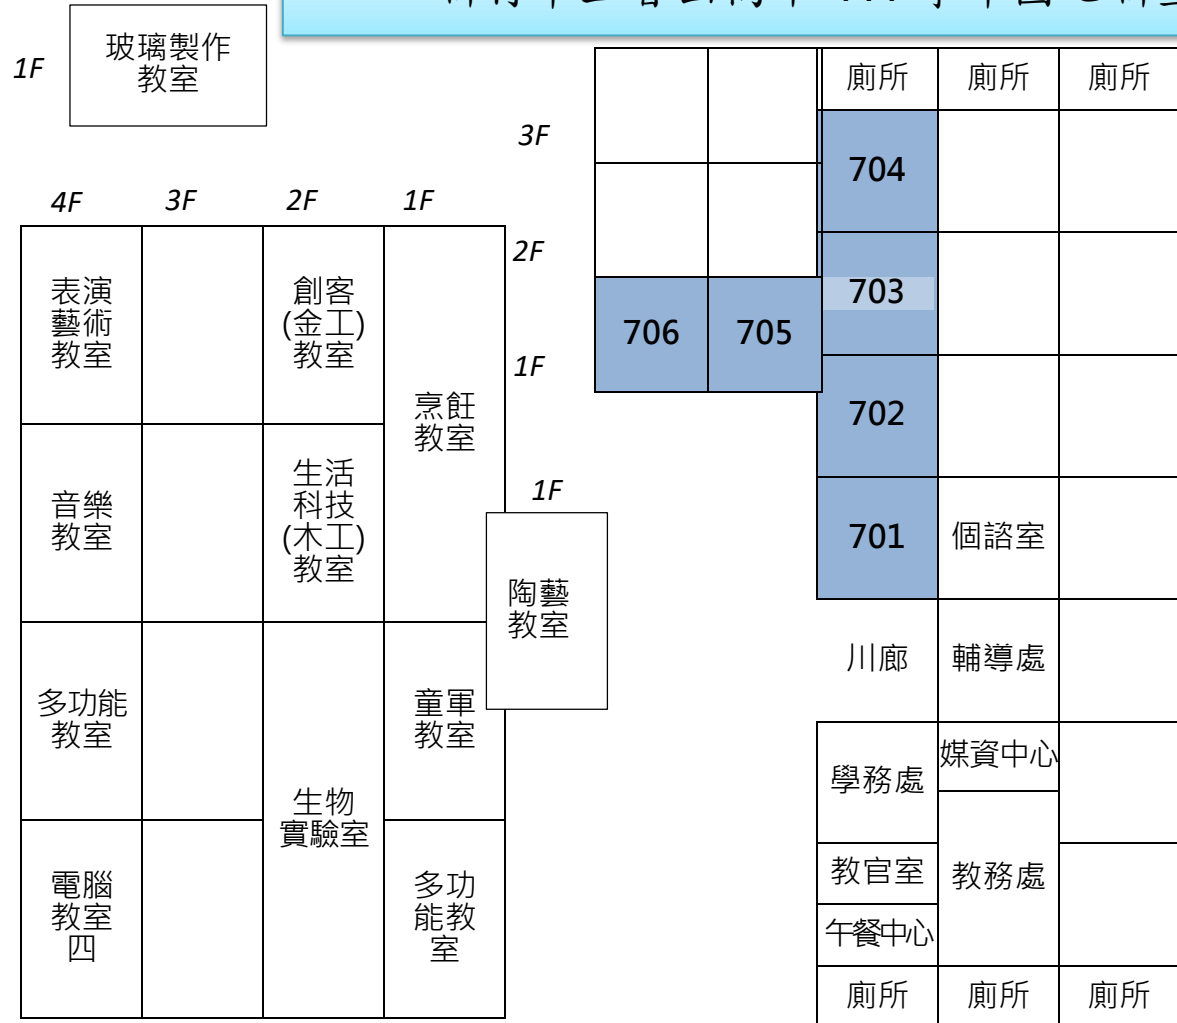

新竹市立香山高中 111 學年國七新生臨時編班教室

網球場

依仁樓

籃球場

排球場

音樂教室

據德樓

地下停車場

側門

致遠樓

進修部辦公室

行人通道

警衛室

校門口

汽機車停車場

側門